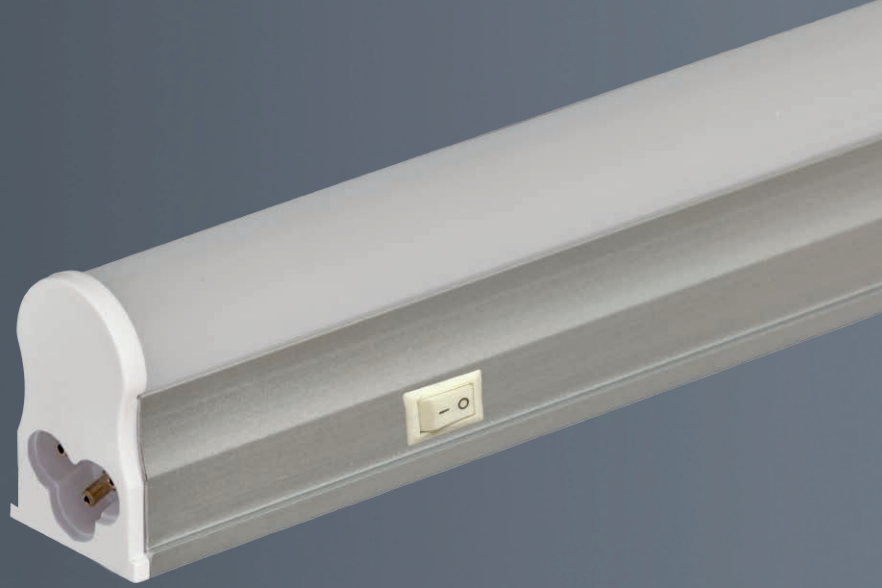

# regleta led alum t5

### datasheet

ref. 5550260

The average Illuminance Effective Figure

Nombre / Name	regleta led alum t5
Referencia / Reference	5550260
Materiales / Materials	Aluminio + PC
Difusor / Diffuser	PC
Potencia / Power	18W
Temperatura de color / Color temperature	4200K
Flujo luminoso / Luminous flux	1440lm
Dimable / Dimmable	No
Ángulo de apertura / Beam angle	315°
Ángulo de inclinación / Inclination angle	-
IP	20
IK	-
F.P	-
UGR	-
IRC	-
Chip	EPISTAR SMD
Driver	i-TEC series
Vida media ( duración ) / Average life	+30.000h
Clase energética / Energy class	-
Aislamiento eléctrico / Electrical isolation	-
Colores / Colors	Aluminio + opal + blanco
Medida exterior / Product size	1200mm x 34mm x 22mm
Medidas de corte / Cutting measurements	-
Tª ( ambiente/trabajo ) / Tª ( enviroment/work )	-25°C ~ 40°C
Input	AC85 ~ 265V
Output	-
Frecuencia / Frequency	50 / 60Hz
Peso / Weight	170g
Certificados / Certificates	CE RoHS
Garantia / Warranty	2 años