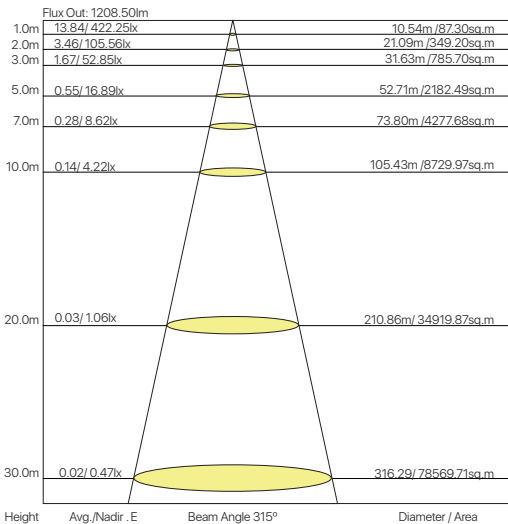

# regleta led alum t5

## ficha técnica

### datasheet

ref. 5550260

The average Illuminance Effective Figure

Nombre / Name	regleta led alum t5
Referencia / Reference	5550260
Materiales / Materials	Aluminio + PC
Difusor / Diffuser	PC
Potencia / Power	18W
Temperatura de color / Color temperature	4200K
Flujo luminoso / Luminous flux	1440lm
Dimable / Dimmable	No
Ángulo de apertura / Beam angle	315°
Ángulo de inclinación / Inclination angle	-
IP	20
IK	-
F.P	-
UGR	-
IRC	-
Chip	EPISTAR SMD
Driver	i-TEC series
Vida media ( duración ) / Average life	+30.000h
Clase energética / Energy class	-
Aislamiento eléctrico / Electrical isolation	-
Colores / Colors	Aluminio + opal + blanco
Medida exterior / Product size	1200mm x 34mm x 22mm
Medidas de corte / Cutting measurements	-
Tª ( ambiente/trabajo ) / Tª ( enviroment/work )	-25°C ~ 40°C
Input	AC85 ~ 265V
Output	-
Frecuencia / Frequency	50 / 60Hz
Peso / Weight	170g
Certificados / Certificates	CE RoHS
Garantia / Warranty	2 años