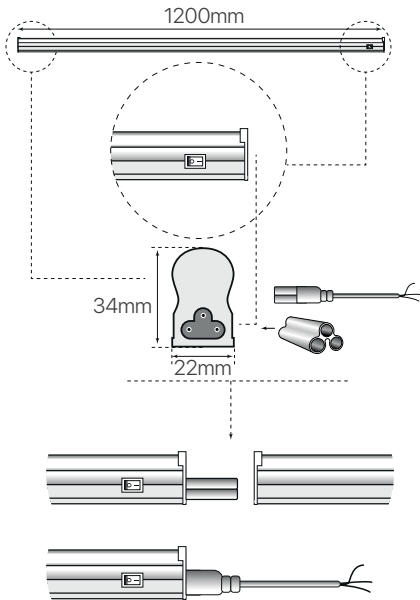

# regleta led alum t5

### datasheet

ref. 5550260

The average Illuminance Effective Figure

Nombre / Name	regleta led alum t5
Referencia / Reference	5550260
Materiales / Materials	Aluminio + PC
Difusor / Diffuser	PC
Potencia / Power	18W
Temperatura de color / Color temperature	4200K
Flujo luminoso / Luminous flux	1440lm
Dimable / Dimmable	No
Ángulo de apertura / Beam angle	315°
Ángulo de inclinación / Inclination angle	-
IP	20
IK	-
F.P	-
UGR	-
IRC	-
Chip	EPISTAR SMD
Driver	i-TEC series
Vida media ( duración ) / Average life	+30.000h
Clase energética / Energy class	-
Aislamiento eléctrico / Electrical isolation	-
Colores / Colors	Aluminio + opal + blanco
Medida exterior / Product size	1200mm x 34mm x 22mm
Medidas de corte / Cutting measurements	-
Tª ( ambiente/trabajo ) / Tª ( enviroment/work )	-25°C ~ 40°C
Input	AC85 ~ 265V
Output	-
Frecuencia / Frequency	50 / 60Hz
Peso / Weight	170g
Certificados / Certificates	CE RoHS
Garantia / Warranty	2 años